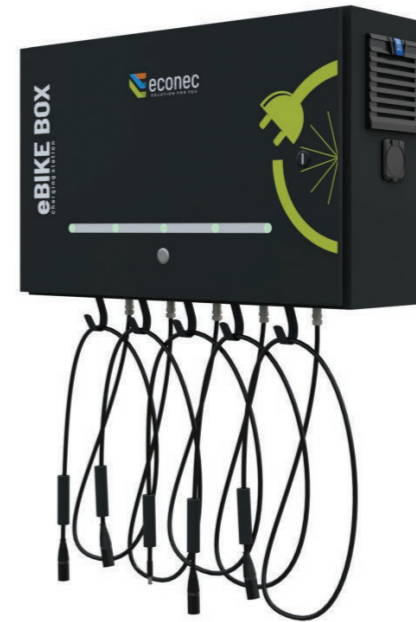

Tešíme sa na spoluprácu s vami.

OBSAH

eBIKE BOX Micro	06
eBIKE BOX Stand	08
eBIKE BOX Mini C	10
eBIKE BOX Mini F	12
eBIKE BOX Mini W	14
eBIKE BOX Simple	16
eBIKE BOX Vision	18

eBIKE PORT Classic	20
eBIKE PORT Solar	22
eBIKE PORT Hybrid	24
eBIKE PORT Vario	26
eBIKE PORT Vario plus	28
eBIKE PORT Tower	30
energy SET	32

eBIKE BOX MICRO

Obsahuje až 5 voliteľných odnímateľných konektorov, ktoré sa pripájajú zo spodného konca stanice. Ideálne riešenie pre hotely, reštaurácie, parkovacie domy vo firmách alebo nákupné centrá.

Technická špecifikácia

Rozmery	600 x 380 x 210 mm
Hmotnosť	27 kg
Materiál	Oceľ/mokrú lakovanie
Farba	RAL 7016
Vstupné napätie	230V/50 Hz
Vstupný prúd	6A
Indikátor nabíjania (LED)	Zelená/modrá/červená
Prevádzková teplota	-20°C až 60°C

eBIKE BOX STAND

Modulovateľné konektory pre 5 elektrických bicyklov podľa vlastného výberu nájdete v nabíjacej stanici eBIKE BOX stand. Potrebujete si dofúkať pneumatiky, opraviť bicykel alebo nabiť telefón či smart hodinky? Našli ste optimálne riešenie.